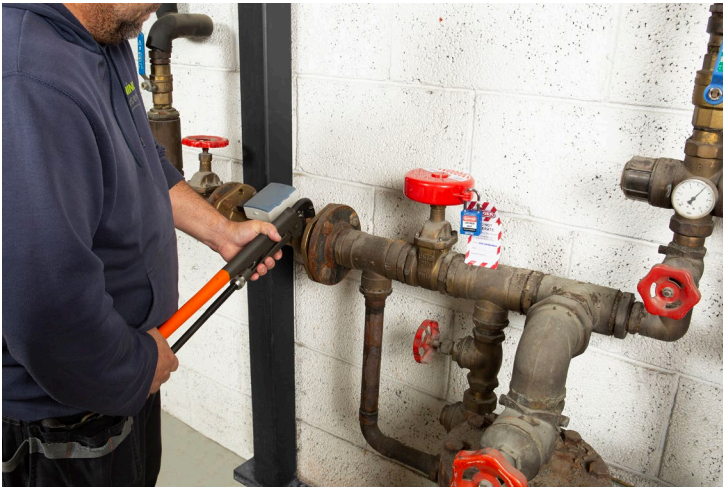

Lockout/Tagout §

- Sikker stans «lås og merk» - Arbeidsmiljøloven
- Sikring mot utilsiktet innkobling - Forskrift om sikkerhet ved arbeid i og drift av elektriske anlegg

Sikrer at maskiner og anlegg er tømt for energi og at de er låst og merket så lenge vedlikeholdet pågår.

Eier av virksomhet og eier/driver av anlegg som omfattes av forskriftene skal sørge for at aktiviteter som reguleres av forskriftene utføres forsvarlig.