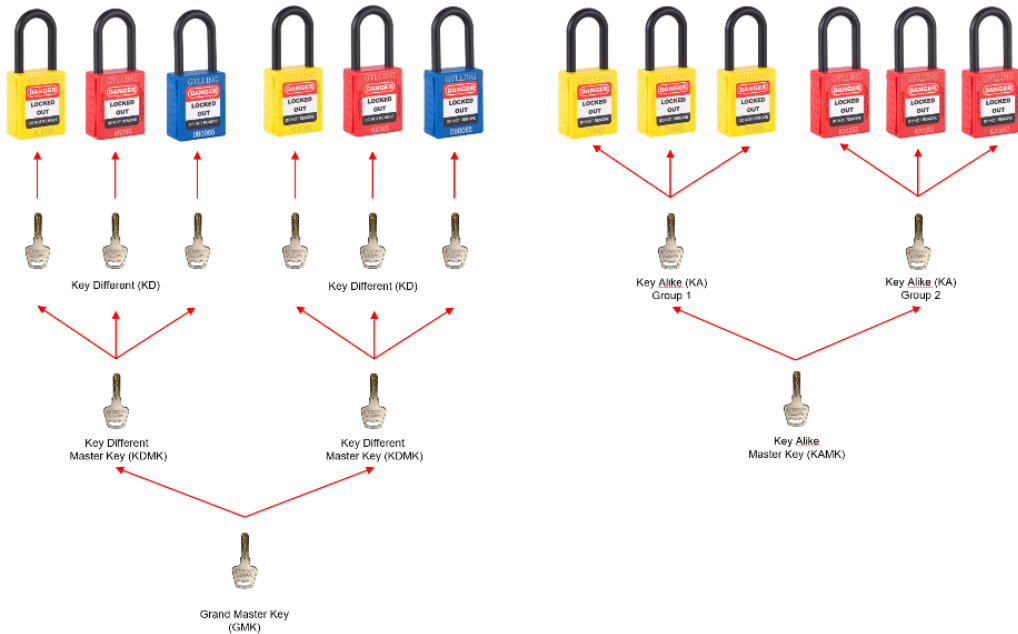

Lockout/Tagout §

- Sikker stans «lås og merk» - Arbeidsmiljøloven
- Sikring mot utilsiktet innkobling - Forskrift om sikkerhet ved arbeid i og drift av elektriske anlegg

Sikrer at maskiner og anlegg er tømt for energi og at de er låst og merket så lenge vedlikeholdet pågår.

For 60 låser

For 32 låser

For 14 låser

Mobile løsninger

- For elektro, industri og bygg
- Kundetilpassede løsninger
- Stort sortiment
- Høy kvalitet

Hengellåser

- Stort sortiment, like- og ulike nøkler
- Nøkkelsystemer med systemoppsett
- Kundetilpassede løsninger
- Høy kvalitet

Plastlås med nylonbøyle

Plastlås med stålbøyle

Plastlås med wirebøyle

Aluminiumslås med stålbøyle

Se hele sortimentet på: <https://gylling.no/lockout-tagout>

Lockout

Ulykker og personskader på arbeidsplassen kan medføre store konsekvenser og kostnader. Ikke bare for personer, men også bedrifter og samfunnet generelt.

Sikker stans og sikring mot innkobling er en billig måte å unngå uønskede hendelser og ulykker.

Gylling Teknisk leverer komplette sikkerhetspakker for en trygg arbeidsplass. Vi tar sikringsmaterieil svært seriøst og har et stort sortiment som dekker alt fra de minste applikasjonene til større komplekse systemer for både elektro og industri.