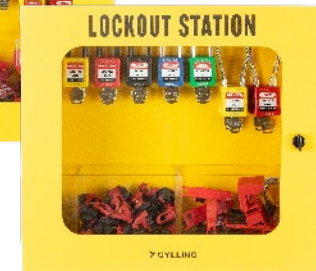

For 60 låser

For 32 låser

For 14 låser

Mobile løsninger

- For elektro, industri og bygg
- Kundetilpassede løsninger
- Stort sortiment
- Høy kvalitet

Hengellåser

- Stort sortiment, like- og ulike nøkler
- Nøkkelsystemer med systemoppsett
- Kundetilpassede løsninger
- Høy kvalitet